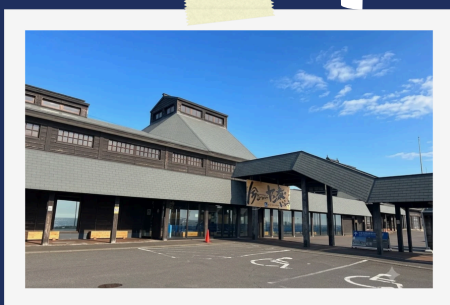

写真スタンド

小平高等養護学校の生徒が
心を込めて作りしました

道の駅おびら販売会

七月九日 木曜日 十時十分～十一時四十五分

おびまる皿(楕円)

小平町観光交流センター
(道の駅おびら鯨番屋)

7月9日 木曜日
10:10~11:45

購入して頂いた製品への
絵付け体験もできますので
是非お立ち寄りください！